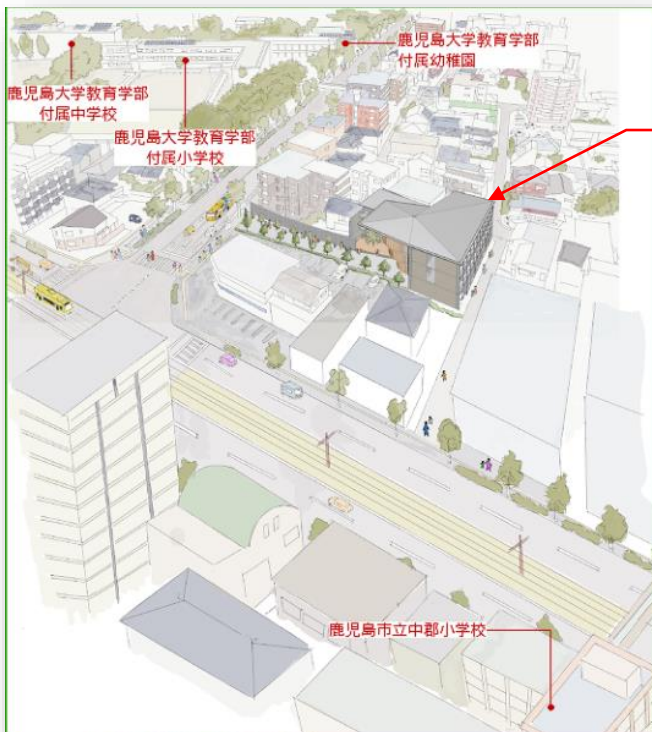

## かもいけみらいの森の機能

### 1. 地域交流複合施設

絵本図書館・まちの保健室・学童保育・認可外保育施設

地域に開放する学習室・研修室・会議室

地域住民のためのフリースペース（こども食堂、お稽古事が開催できる部屋）

### 2. 訪問看護ステーション

### 3. 看護小規模多機能型居宅介護事業所（看多機）

かもいけみらいの森

鹿児島市鴨池1丁目64-6